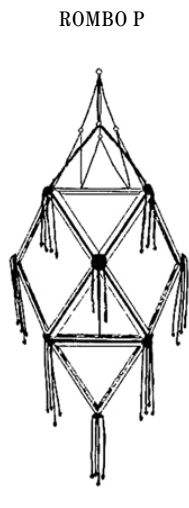

ROMBO P  
LUCE GIUDECCA

*Fortuny*

# ROMBO P LUCE GIUDECCA

39"

16"

29"

11"

WALL SCONCE

18 3/4"

15"